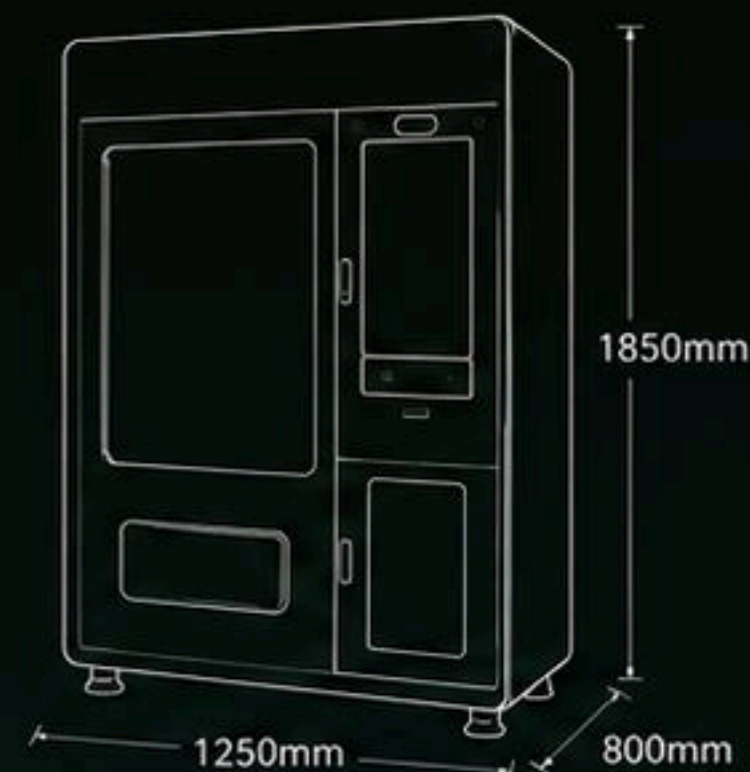

产品尺寸

- 产品尺寸** 1250(长)×800(宽)×1850(高)mm
- 货道容量** 20-30 SKU (可定制)
- 产品重量** 约220KG
- 额定电压** AC220V/50Hz
- 额定功率** 300W
- 网络连接** 4G / Wi-Fi / 有线网络
- 支付方式** 微信 / 支付宝 / 刷脸支付

多场景快速部署 满足多元应急需求

适用于景区、交通枢纽、商业综合体、医院、地铁站等各类公共场景，提供便捷可靠的雨具应急服务