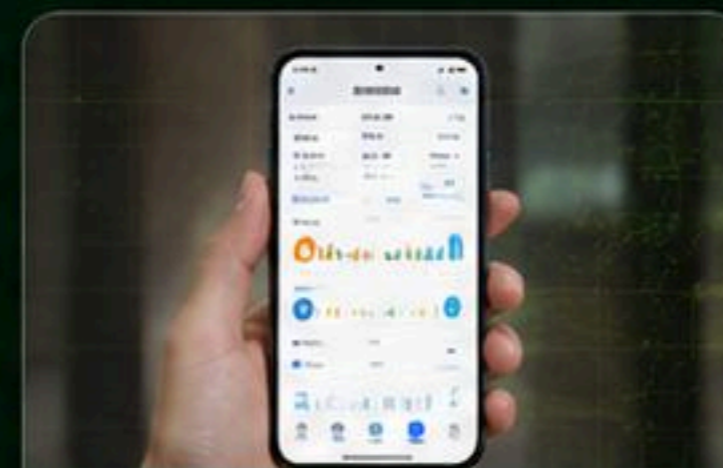

03 运营更省心

远程管理监控，设备状态实时掌握